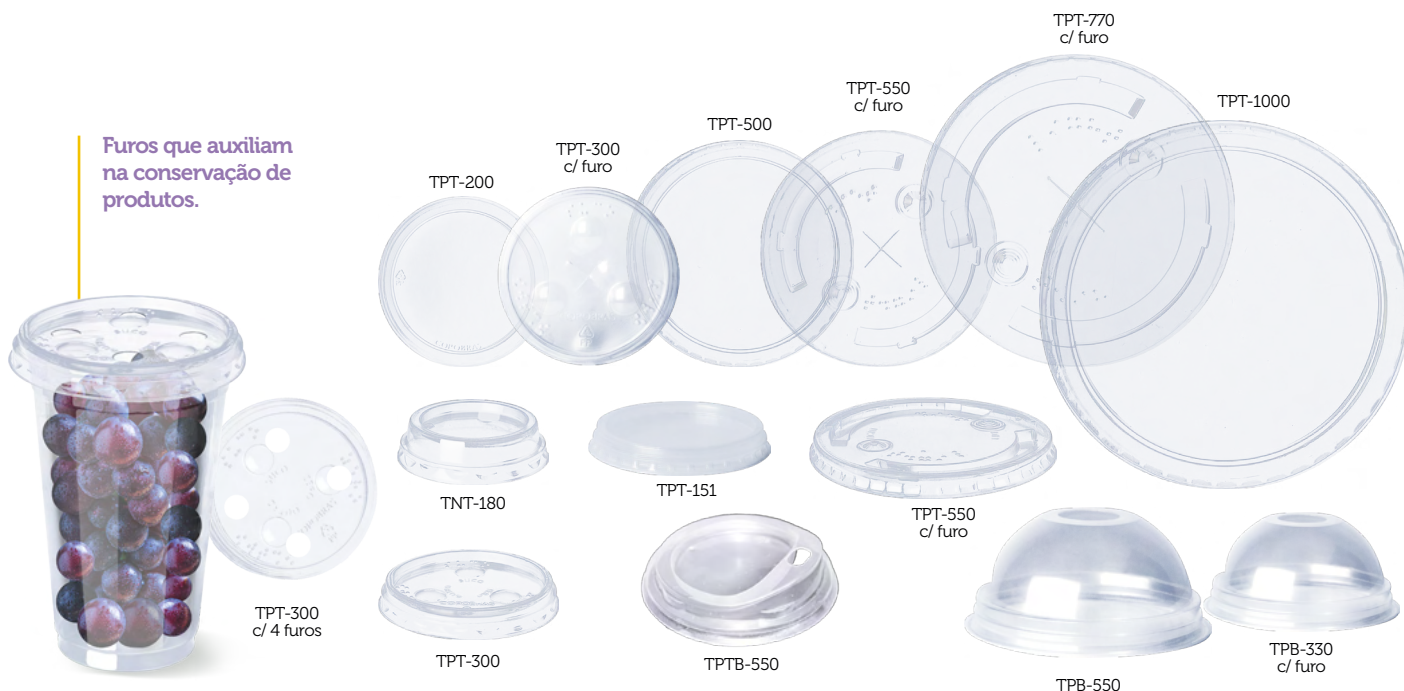

Tampas PP

As tampas em PP possuem excelente qualidade, transparência e ótimo fechamento. São compatíveis com nossa linha de potes e copos, verifique na tabela a compatibilidade de cada uma.

As tampas com furo são ideais para o uso de canudos.

Encaixe perfeito

A apresentação dos ícones com os códigos compatíveis deixa a embalagem autoexplicativa, o que facilita muito na hora de encontrar a tampa perfeita.

Furos que auxiliam na conservação de produtos.