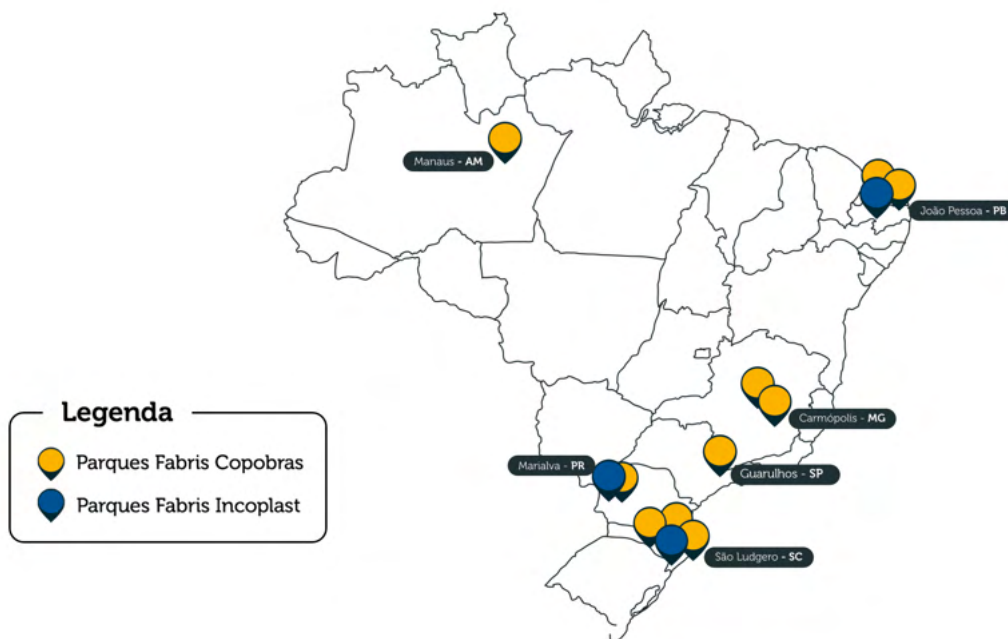

CATÁLOGO

Desde 1970

O Grupo Copobras conta com 13 unidades estrategicamente posicionadas no território brasileiro, sendo 9 da marca Copobras, líder no mercado de embalagens no país. Todas são equipadas com as mais avançadas tecnologias para o desenvolvimento de descartáveis, prontas para atender nossos clientes com eficácia e inovação.

Fábricas espalhadas pelo Brasil

Representantes em todo o território nacional e América Latina

Nossos pilares

CONFIANÇA

Em mais de 5 décadas no mercado, cultivamos um ótimo relacionamento comercial, que inspira parcerias de longo prazo com cada um de nossos clientes.

QUALIDADE

Nossos produtos são feitos com muito cuidado e dedicação. Qualidade reconhecida, reflexo de um trabalho feito com seriedade e respeito pelos clientes.

ESTRUTURA

Temos 13 unidades de produção em 6 plantas industriais situadas nos estados de Santa Catarina, Paraná, São Paulo, Minas Gerais, Paraíba e Amazonas. Juntas, somam uma capacidade instalada de transformação de 60.000 toneladas/ano.