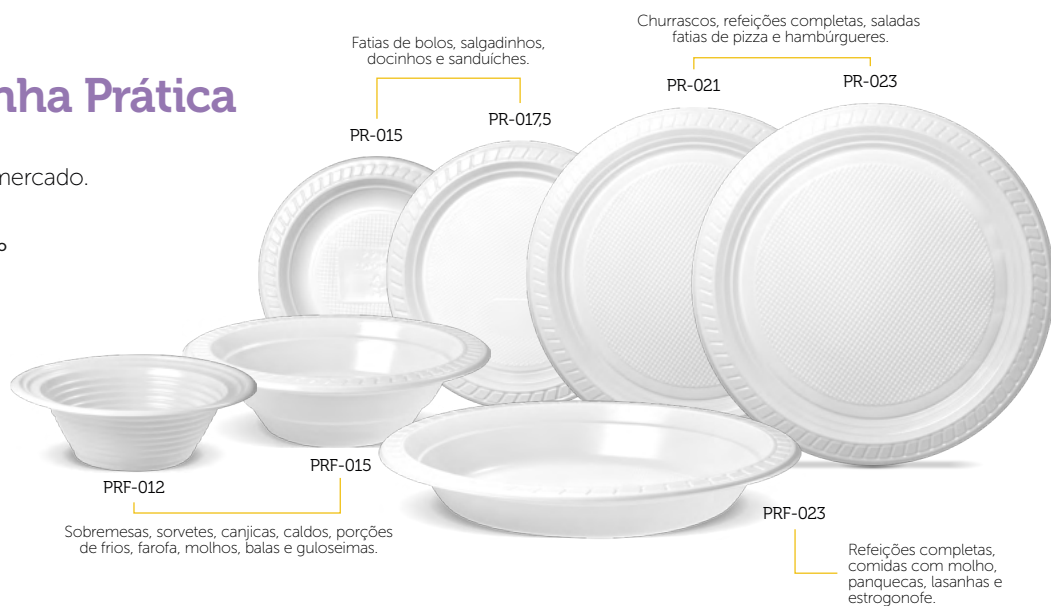

ÓTIMA EXPOSIÇÃO NO Ponto de venda

Pratos PS - Cozinha Prática

São os pratos mais resistentes do mercado.

Confira os modelos disponíveis na versão biodegradável na página 8.

Produto	Cód.	Diâmetro	Caixa	EAN 13	DUN 14
PRF-012	101012	12 cm	1000 un - 100x10	7896030800306	17896030800303
PRF-015	101015	15 cm	500 un - 50x10	7896030800375	17896030800372
PF-015 ■	101020	15 cm	500 un - 50x10	7896030800153	17896030800150
PR-018 ■	101117	17,5 cm	500 un - 50x10	7896030800184	17896030800181
PR-021	112308	21 cm	500 un - 50x10	7896030800214	27896030800218
PR-023	112309	23 cm	500 un - 50x10	7896030800726	27896030800720
PRF-023	112310	23 cm	500 un - 50x10	7896030800733	27896030800737
PR-026	101026	26 cm	250 un - 25x10	7896030842009	17896030842006